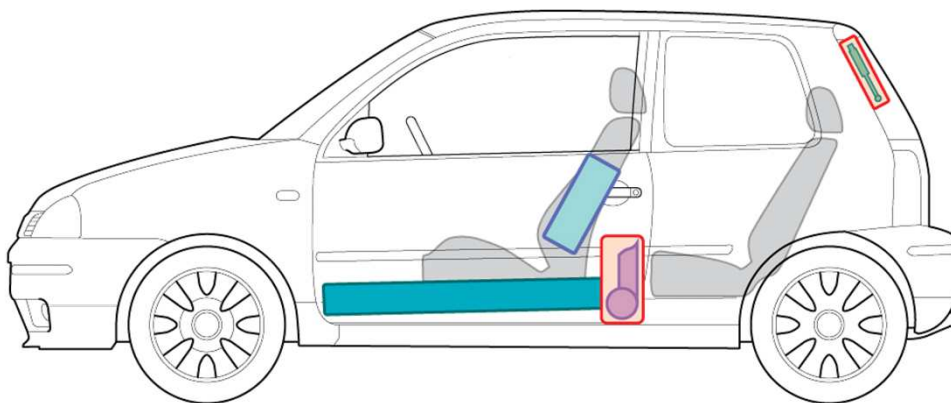

Arosa

(2000 - 2004)

A

Legende

	Airbag		Karosserie- verstärkung		Steuergerät für Airbag
	Gas generator		Überoll- schutz		Batterie
	Gurtstraffer		Gasdruck- dämpfer		Kraftstoff- tank

Arosa