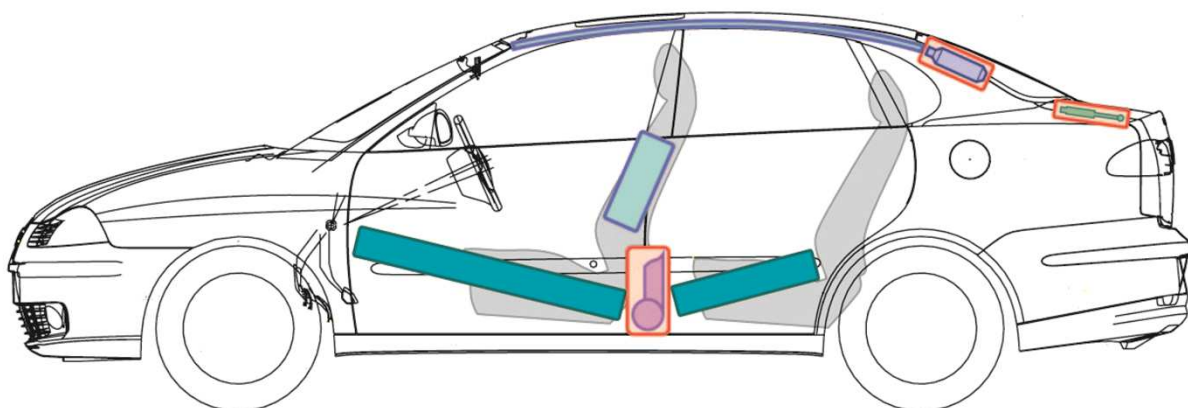

Cordoba

(2003-2009)

Legende

	Airbag		Karosserie- verstärkung		Steuergerät für Airbag
	Gas generator		Überoll- schutz		Batterie
	Gurtstraffer		Gasdruck- dämpfer		Kraftstoff- tank

Cordoba