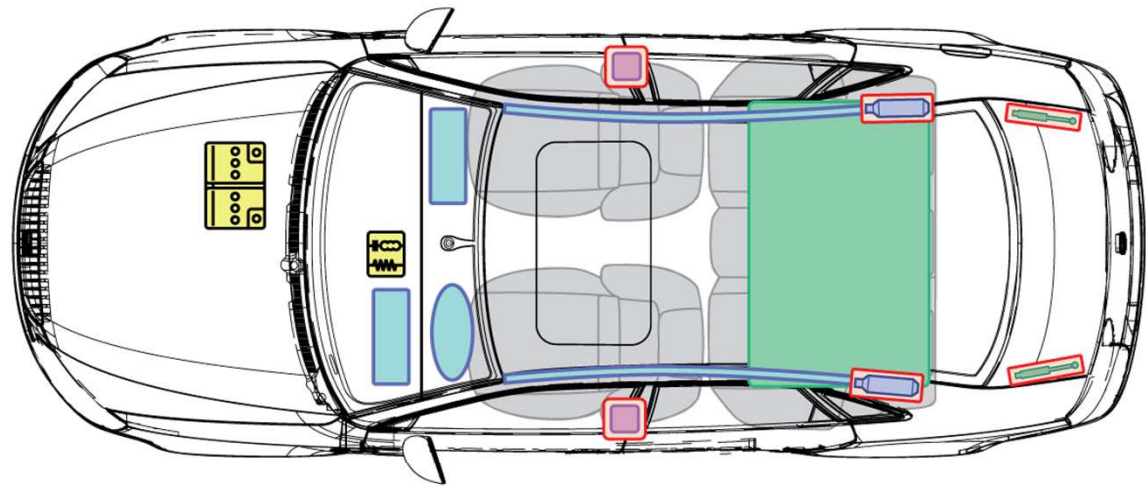

Exeo

(ab 2009)

Exeo

Legende

	Airbag		Karosserie- verstärkung		Steuergerät für Airbag
	Gas generator		Überoll- schutz		Batterie
	Gurtstraffer		Gasdruck- dämpfer		Kraftstoff- tank