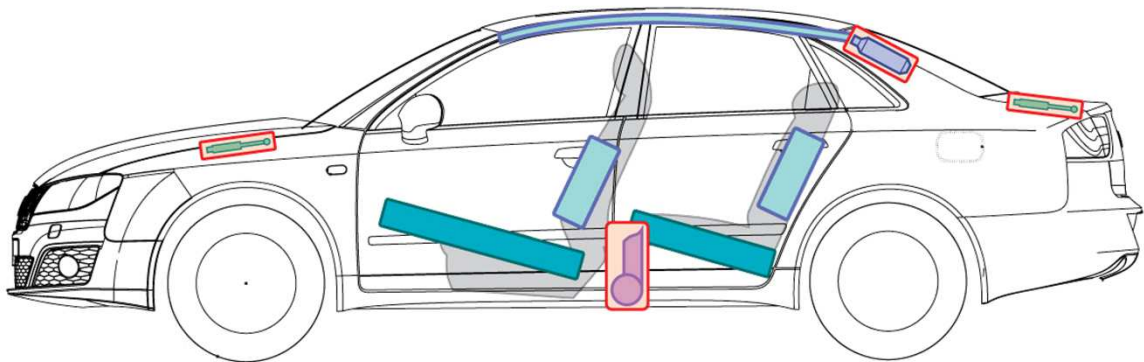

Exeo

(ab 2009)

Exeo

Legende

	Airbag		Karosserie- verstärkung		Steuergerät für Airbag
	Gas generator		Überoll- schutz		Batterie
	Gurtstraffer		Gasdruck- dämpfer		Kraftstoff- tank